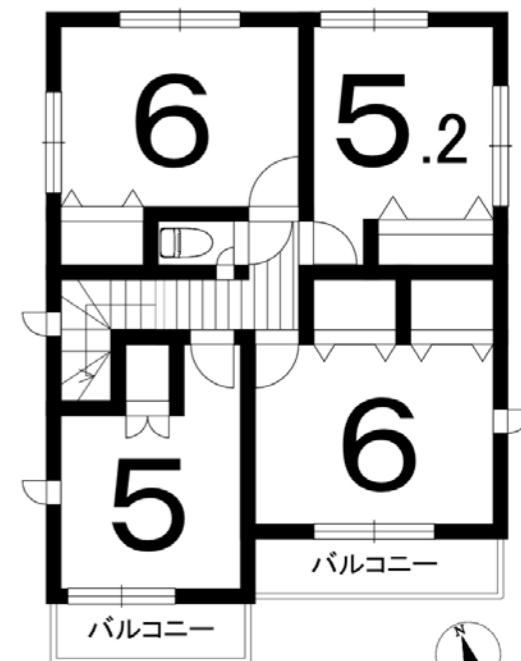

OPEN HOUSE 9月毎週**土日祝** 10時～16時開催!

※平日もご内覧可。お問い合わせ下さい。

新築戸建 和合町全2棟

1号棟 **2,690**万円
2号棟 **2,790**万円

写真たくさん掲載
スマホはこちら♪

【交通】遠鉄バス和合西停徒歩11分【地積】1号棟114.90㎡(34.75坪)2号棟119.92㎡(36.27坪)【地目】宅地【用途地域】1種中高【構造】木造2階建【築年】新築【延床】1号棟96.05㎡(29.05坪)2号棟96.88㎡(29.30坪)
■第R3確認建築静住ま13776号、第R3確認建築静住ま13777号