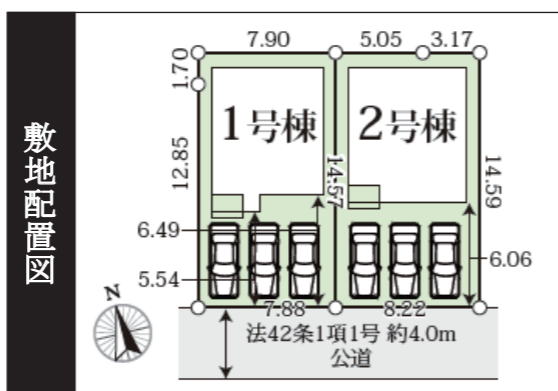

OPEN HOUSE 9月毎週**土日祝** 10時～16時開催!

※平日もご内覧可。お問い合わせ下さい。

新築戸建 和合町全2棟

1号棟 **2,690**万円
2号棟 **2,790**万円

写真たくさん掲載
スマホはこちら♪

【交通】遠鉄バス和合西停徒歩11分【地積】1号棟114.90㎡(34.75坪)2号棟119.92㎡(36.27坪)【地目】宅地【用途地域】1種中高【構造】木造2階建【築年】新築【延床】1号棟96.05㎡(29.05坪)2号棟96.88㎡(29.30坪)
■第R3確認建築静住ま13776号、第R3確認建築静住ま13777号